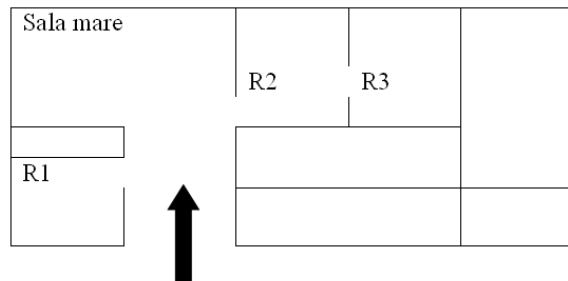

17:00 | Ceremonia de închidere (dansuri japoneze etc.) – în grădină

*Dacă e vreme frumoasă, aceste ateliere se vor desfășura în grădină.

Clădirea roșie: